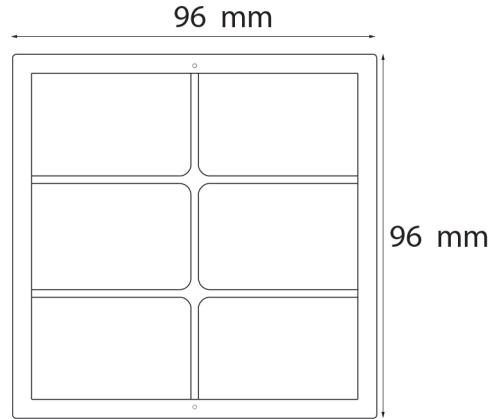

IT serisi ışık tablolarında vibrasyon ve darbeye dayanıklı, uzun ömürlü LED lambalar kullanılmaktadır.

TEKNİK ÖZELLİKLERİ

Nominal Besleme Gerilimi .	(24 / 48 / 110) V _{DC}
Max./Min. Besleme Gerilimi	(0.8-1.1)Un
Aydınlatma Biçimi	LED
Cihaz Güç Tüketimi (W)	24 V _{DC} = 1,8 W 48 V _{DC} = 3,6 W 110V _{DC} = 5,7 W
İzolasyon Seviyesi (Klemens-gövde arası)	2,000 V / 50 Hz / dak 1
Ürün ölçüleri	96 x 96 x 71 (mm) (Y x G x D).
Montaj Tipi	Pano Kapağına Montaj
Montaj Kesim Ölçüleri	92 .8 x 92 .8 (mm)
Ürün Ağırlığı	0 .36 kg Net
Ambalaj	1 ürünük kutular

Not:

IT1-6U ön paneli, üstteki görselde işaretlenen kanallardan açılmaktadır.

SERTİFİKALAR

IT1- 6U IŞIK TABLOSU

IT1- 6U DEVRE ŞEMASI

CN3		
L4	4	◀ +
L5	5	◀ +
L6	6	◀ +

CN4		
L1	1	◀ +
L2	2	◀ +
L3	3	◀ +
	7	◀

ÖN GÖRÜNÜŞ

IT1- 6U GENEL ÖLÇÜLER

IT1-6U ÜST GÖRÜNÜŞ

IT1-6U ÖN GÖRÜNÜŞ

IT1-6U YAN GÖRÜNÜŞ

PANO KESİM ŞEMASI

DEMA RÖLE SAN. ve TİC. A.Ş.

Tel: +90 (216) 352 77 34-35 / Fax: +90 (216) 442 17 95 / info@demarole.com.tr / www.demarole.com.tr