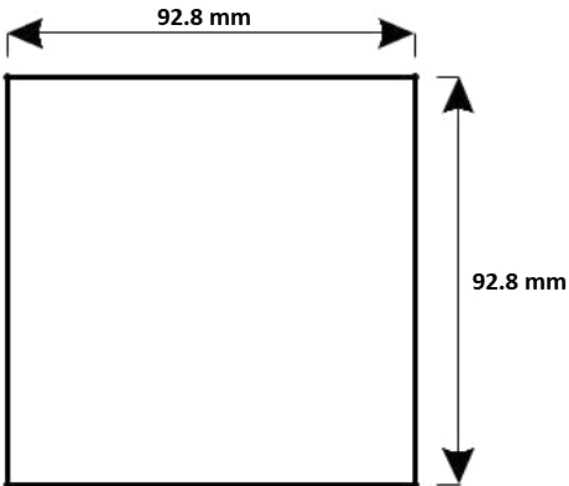

IT serisi ışık tablolarında vibrasyon ve darbeye dayanıklı, uzun ömürlü LED lambalar kullanılmaktadır.

TEKNİK ÖZELLİKLERİ

Nominal Besleme Gerilimi .	(24 / 48 / 110) V _{DC}
Max./Min. Besleme Gerilimi	(0.8-1.1)Un
Aydınlatma Biçimi	LED
Cihaz Güç Tüketimi (W)	24 V _{DC} = 1,8 W 48 V _{DC} = 3,6 W 110V _{DC} = 5,7 W
İzolasyon Seviyesi (Klemens-gövde arası)	2,000 V / 50 Hz / dak 1
Ürün ölçüleri	96 x 96 x 71 (mm) (Y x G x D).
Montaj Tipi	Pano Kapağına Montaj
Montaj Kesim Ölçüleri	92 .8 x 92 .8 (mm)
Ürün Ağırlığı	0 .36 kg Net
Ambalaj	1 ürünük kutular

IT1- 6U GENEL ÖLÇÜLER

IT1-6U ÜST GÖRÜNÜŞ

IT1-6U ÖN GÖRÜNÜŞ

IT1-6U YAN GÖRÜNÜŞ

PANO KESİM ŞEMASI

DEMA RÖLE SAN. ve TİC. A.Ş.

Tel: +90 (216) 352 77 34-35 / Fax: +90 (216) 442 17 95 / info@demarole.com.tr / www.demarole.com.tr