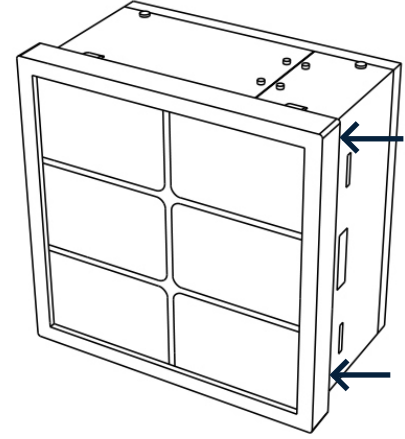

IT1- 6U

İŞIK TABLOSU

DEMA IT1 Serisi Işık Tabloları; harici optik ihbar ihtiyacı bulunan uygulamalarda ihbar röleleri ile birlikte kullanılan ışıklı ihbar sistemleridir.

IT1 Serisi Işık Tabloları 1,2,4 ve 6 gözlü tipte üretilmekte ve göz sayısına göre isimlendirilmektedir. Örneğin, IT1- 6U model kodu, IT1 serisi 6 gözlü ihbar tablosunu tarif eder.

IT serisi ışık tablolarında vibrasyon ve darbeye dayanıklı, uzun ömürlü LED lambalar kullanılmaktadır.

TEKNİK ÖZELLİKLERİ

Nominal Besleme Gerilimi .	(24 / 48 / 110) V _{DC}
Max./Min. Besleme Gerilimi	(0.8-1.1)Un
Aydınlatma Biçimi	LED
Cihaz Güç Tüketimi (W)	24 V _{DC} = 1,8 W 48 V _{DC} = 3,6 W 110V _{DC} = 5,7 W
İzolasyon Seviyesi (Klemens-gövde arası)	2,000 V / 50 Hz / dak 1
Ürün ölçüleri	96 x 96 x 71 (mm) (Y x G x D).
Montaj Tipi	Pano Kapağına Montaj
Montaj Kesim Ölçüleri	92 .8 x 92 .8 (mm)
Ürün Ağırlığı	0 .36 kg Net
Ambalaj	1 ürünük kutular

ÖZELLİKLER

- 24/48 / 110 V_{DC} modelleri.
- İçerisindeki aydınlar kağıdı cihaz içinden çıkarılıp/takılabilir.
- uzun ömürlü ve parlak LED ile aydınlatma
- IP40 koruma sağlayan yeni nesil kutu.

IT1-6U PERSPEKTİF GÖRÜNÜŞ

Not:

IT1-6U ön paneli, üstteki görselde işaretlenen kanallardan açılmaktadır.

SERTİFİKALAR

IT1- 6U IŞIK TABLOSU

IT1- 6U DEVRE ŞEMASI

CN3		
L4	4	◀ +
L5	5	◀ +
L6	6	◀ +

CN4		
L1	1	◀ +
L2	2	◀ +
L3	3	◀ +
	7	◀

ÖN GÖRÜNÜŞ