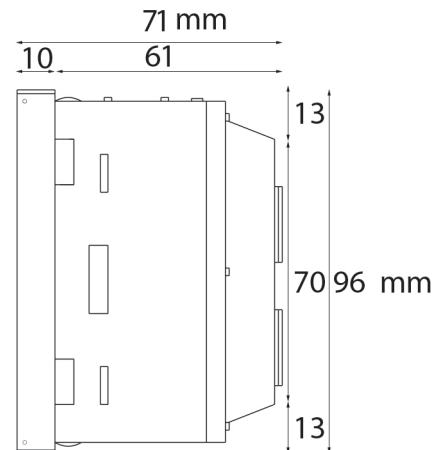

IT serisi ışık tablolarında vibrasyon ve darbeye dayanıklı, uzun ömürlü LED lambalar kullanılmaktadır.

TEKNİK ÖZELLİKLERİ

Nominal Besleme Gerilimi .	(24 / 48 / 110) V _{DC}
Max./Min. Besleme Gerilimi	(0.8-1.1)Un
Aydınlatma Biçimi	LED
Cihaz Güç Tüketimi (W)	24 V _{DC} = 1,8 W 48 V _{DC} = 3,6 W 110V _{DC} = 5,7 W
İzolasyon Seviyesi (Klemens-gövde arası)	2,000 V / 50 Hz / dak 1
Ürün ölçüleri	96 x 96 x 71 (mm) (Y x G x D).
Montaj Tipi	Pano Kapağına Montaj
Montaj Kesim Ölçüleri	92 .8 x 92 .8 (mm)
Ürün Ağırlığı	0 .36 kg Net
Ambalaj	1 ürünük kutular

Not:

IT1-6U ön paneli, üstteki görselde işaretlenen kanallardan açılmaktadır.

SERTİFİKALAR

IT1- 6U IŞIK TABLOSU

IT1- 6U DEVRE ŞEMASI

CN3		
L4	4	◀ +
L5	5	◀ +
L6	6	◀ +

CN4		
L1	1	◀ +
L2	2	◀ +
L3	3	◀ +
	7	◀

ÖN GÖRÜNÜŞ

IT1- 6U GENEL ÖLÇÜLER

IT1-6U ÜST GÖRÜNÜŞ

IT1-6U ÖN GÖRÜNÜŞ

IT1-6U YAN GÖRÜNÜŞ

PANO KESİM ŞEMASI

DEMA RÖLE SAN. ve TİC. A.Ş.

Tel: +90 (216) 352 77 34-35 / Fax: +90 (216) 442 17 95 / info@demarole.com.tr / www.demarole.com.tr