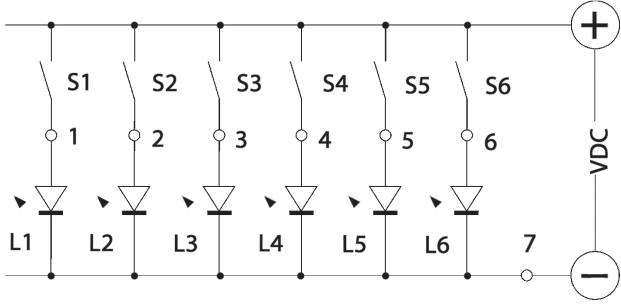

IT serisi ışık tablolarında vibrasyon ve darbeye dayanıklı, uzun ömürlü LED lambalar kullanılmaktadır.

TEKNİK ÖZELLİKLERİ

Nominal Besleme Gerilimi .	(24 / 48 / 110) V _{DC}
Max./Min. Besleme Gerilimi	(0.8-1.1)Un
Aydınlatma Biçimi	LED
Cihaz Güç Tüketimi (W)	24 V _{DC} = 1,8 W 48 V _{DC} = 3,6 W 110V _{DC} = 5,7 W
İzolasyon Seviyesi (Klemens-gövde arası)	2,000 V / 50 Hz / dak 1
Ürün ölçüleri	96 x 96 x 71 (mm) (Y x G x D).
Montaj Tipi	Pano Kapağına Montaj
Montaj Kesim Ölçüleri	92 .8 x 92 .8 (mm)
Ürün Ağırlığı	0 .36 kg Net
Ambalaj	1 ürünük kutular

Not:

IT1-6U ön paneli, üstteki görselde işaretlenen kanallardan açılmaktadır.

SERTİFİKALAR

IT1- 6U IŞIK TABLOSU

IT1- 6U DEVRE ŞEMASI

CN3		
L4	4	◀ +
L5	5	◀ +
L6	6	◀ +

CN4		
L1	1	◀ +
L2	2	◀ +
L3	3	◀ +
	7	◀

ÖN GÖRÜNÜŞ

IT1- 6U GENEL ÖLÇÜLER

IT1-6U ÜST GÖRÜNÜŞ

IT1-6U ÖN GÖRÜNÜŞ

IT1-6U YAN GÖRÜNÜŞ

PANO KESİM ŞEMASI

DEMA RÖLE SAN. ve TİC. A.Ş.

Tel: +90 (216) 352 77 34-35 / Fax: +90 (216) 442 17 95 / info@demarole.com.tr / www.demarole.com.tr