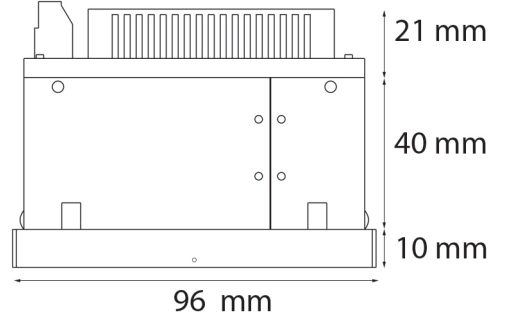

IT serisi ışık tablolarında vibrasyon ve darbeye dayanıklı, uzun ömürlü LED lambalar kullanılmaktadır.

TEKNİK ÖZELLİKLERİ

Nominal Besleme Gerilimi .	(24 / 48 / 110) V _{DC}
Max./Min. Besleme Gerilimi	(0.8-1.1)Un
Aydınlatma Biçimi	LED
Cihaz Güç Tüketimi (W)	24 V _{DC} = 1,8 W 48 V _{DC} = 3,6 W 110V _{DC} = 5,7 W
İzolasyon Seviyesi (Klemens-gövde arası)	2,000 V / 50 Hz / dak 1
Ürün ölçüleri	96 x 96 x 71 (mm) (Y x G x D).
Montaj Tipi	Pano Kapağına Montaj
Montaj Kesim Ölçüleri	92 .8 x 92 .8 (mm)
Ürün Ağırlığı	0 .36 kg Net
Ambalaj	1 ürünük kutular

Not:

IT1-6U ön paneli, üstteki görselde işaretlenen kanallardan açılmaktadır.

SERTİFİKALAR

IT1- 6U IŞIK TABLOSU

IT1- 6U DEVRE ŞEMASI

CN3		
L4	4	◀ +
L5	5	◀ +
L6	6	◀ +

CN4		
L1	1	◀ +
L2	2	◀ +
L3	3	◀ +
	7	◀

ÖN GÖRÜNÜŞ

IT1- 6U GENEL ÖLÇÜLER

IT1-6U ÜST GÖRÜNÜŞ

IT1-6U ÖN GÖRÜNÜŞ

IT1-6U YAN GÖRÜNÜŞ

PANO KESİM ŞEMASI

DEMA RÖLE SAN. ve TİC. A.Ş.

Tel: +90 (216) 352 77 34-35 / Fax: +90 (216) 442 17 95 / info@demarole.com.tr / www.demarole.com.tr