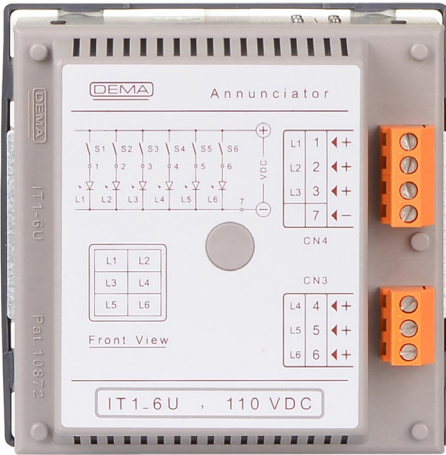

IT1- 6U

İŞIK TABLOSU

DEMA IT1 Serisi Işık Tabloları; harici optik ihbar ihtiyacı bulunan uygulamalarda ihbar röleleri ile birlikte kullanılan ışıklı ihbar sistemleridir.

IT1 Serisi Işık Tabloları 1,2,4 ve 6 gözlü tipte üretilmekte ve göz sayısına göre isimlendirilmektedir. Örneğin, IT1- 6U model kodu, IT1 serisi 6 gözlü ihbar tablosunu tarif eder.

IT serisi ışık tablolarında vibrasyon ve darbeye dayanıklı, uzun ömürlü LED lambalar kullanılmaktadır.

TEKNİK ÖZELLİKLERİ

Nominal Besleme Gerilimi .	(24 / 48 / 110) V _{DC}
Max./Min. Besleme Gerilimi	(0.8-1.1)Un
Aydınlatma Biçimi	LED
Cihaz Güç Tüketimi (W)	24 V _{DC} = 1,8 W 48 V _{DC} = 3,6 W 110V _{DC} = 5,7 W
İzolasyon Seviyesi (Klemens-gövde arası)	2,000 V / 50 Hz / dak 1
Ürün ölçüleri	96 x 96 x 71 (mm) (Y x G x D).
Montaj Tipi	Pano Kapağına Montaj
Montaj Kesim Ölçüleri	92 .8 x 92 .8 (mm)
Ürün Ağırlığı	0 .36 kg Net
Ambalaj	1 ürünük kutular

ÖZELLİKLER

- 24/48 / 110 V_{DC} modelleri.
- İçerisindeki aydınlar kağıdı cihaz içinden çıkarılıp/takılabilir.
- uzun ömürlü ve parlak LED ile aydınlatma
- IP40 koruma sağlayan yeni nesil kutu.

IT1-6U PERSPEKTİF GÖRÜNÜŞ

Not:

IT1-6U ön paneli, üstteki görselde işaretlenen kanallardan açılmaktadır.

SERTİFİKALAR

IT1- 6U IŞIK TABLOSU

IT1- 6U DEVRE ŞEMASI

CN3		
L4	4	◀ +
L5	5	◀ +
L6	6	◀ +

CN4		
L1	1	◀ +
L2	2	◀ +
L3	3	◀ +
	7	◀

ÖN GÖRÜNÜŞ